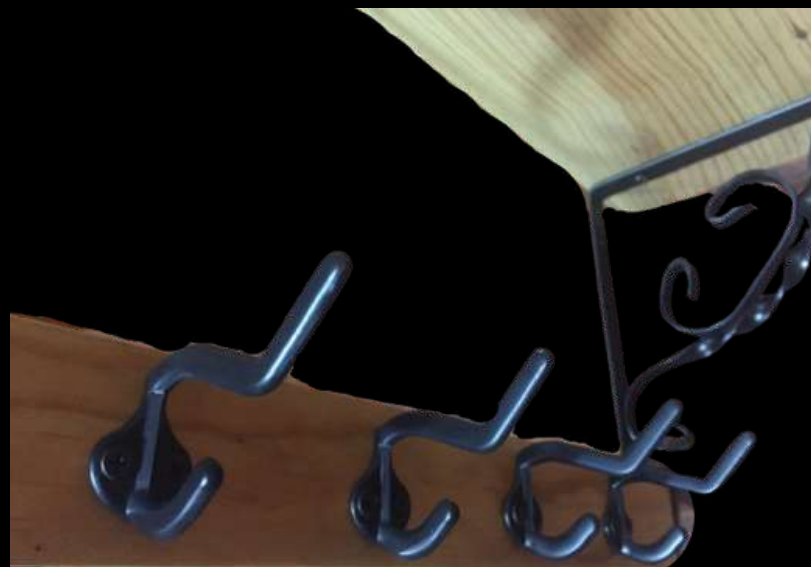

# REPISA | MOD. VELADA

Con herrería

Compras al:  228 310 1012

**Acabado**  
**Precio**

**Encerado**  
\$2,300.00

**Barnizado**  
\$2,750.00  
IVA incluido.

Medidas: 27 cm x 31 cm x 50 cm  
Peso: 4.2 Kg Material: Madera (Pino)