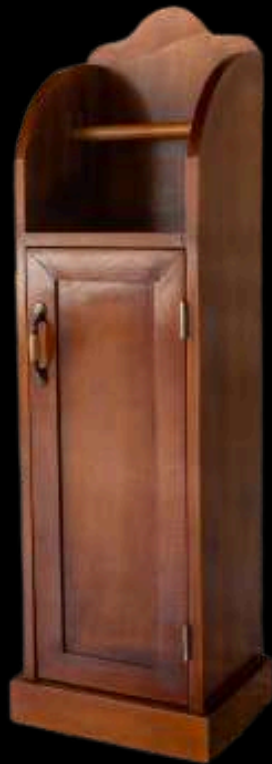

**Acabado
Precio**

Encerado
$4,850.00

Barnizado
$5,490.00
IVA incluido.